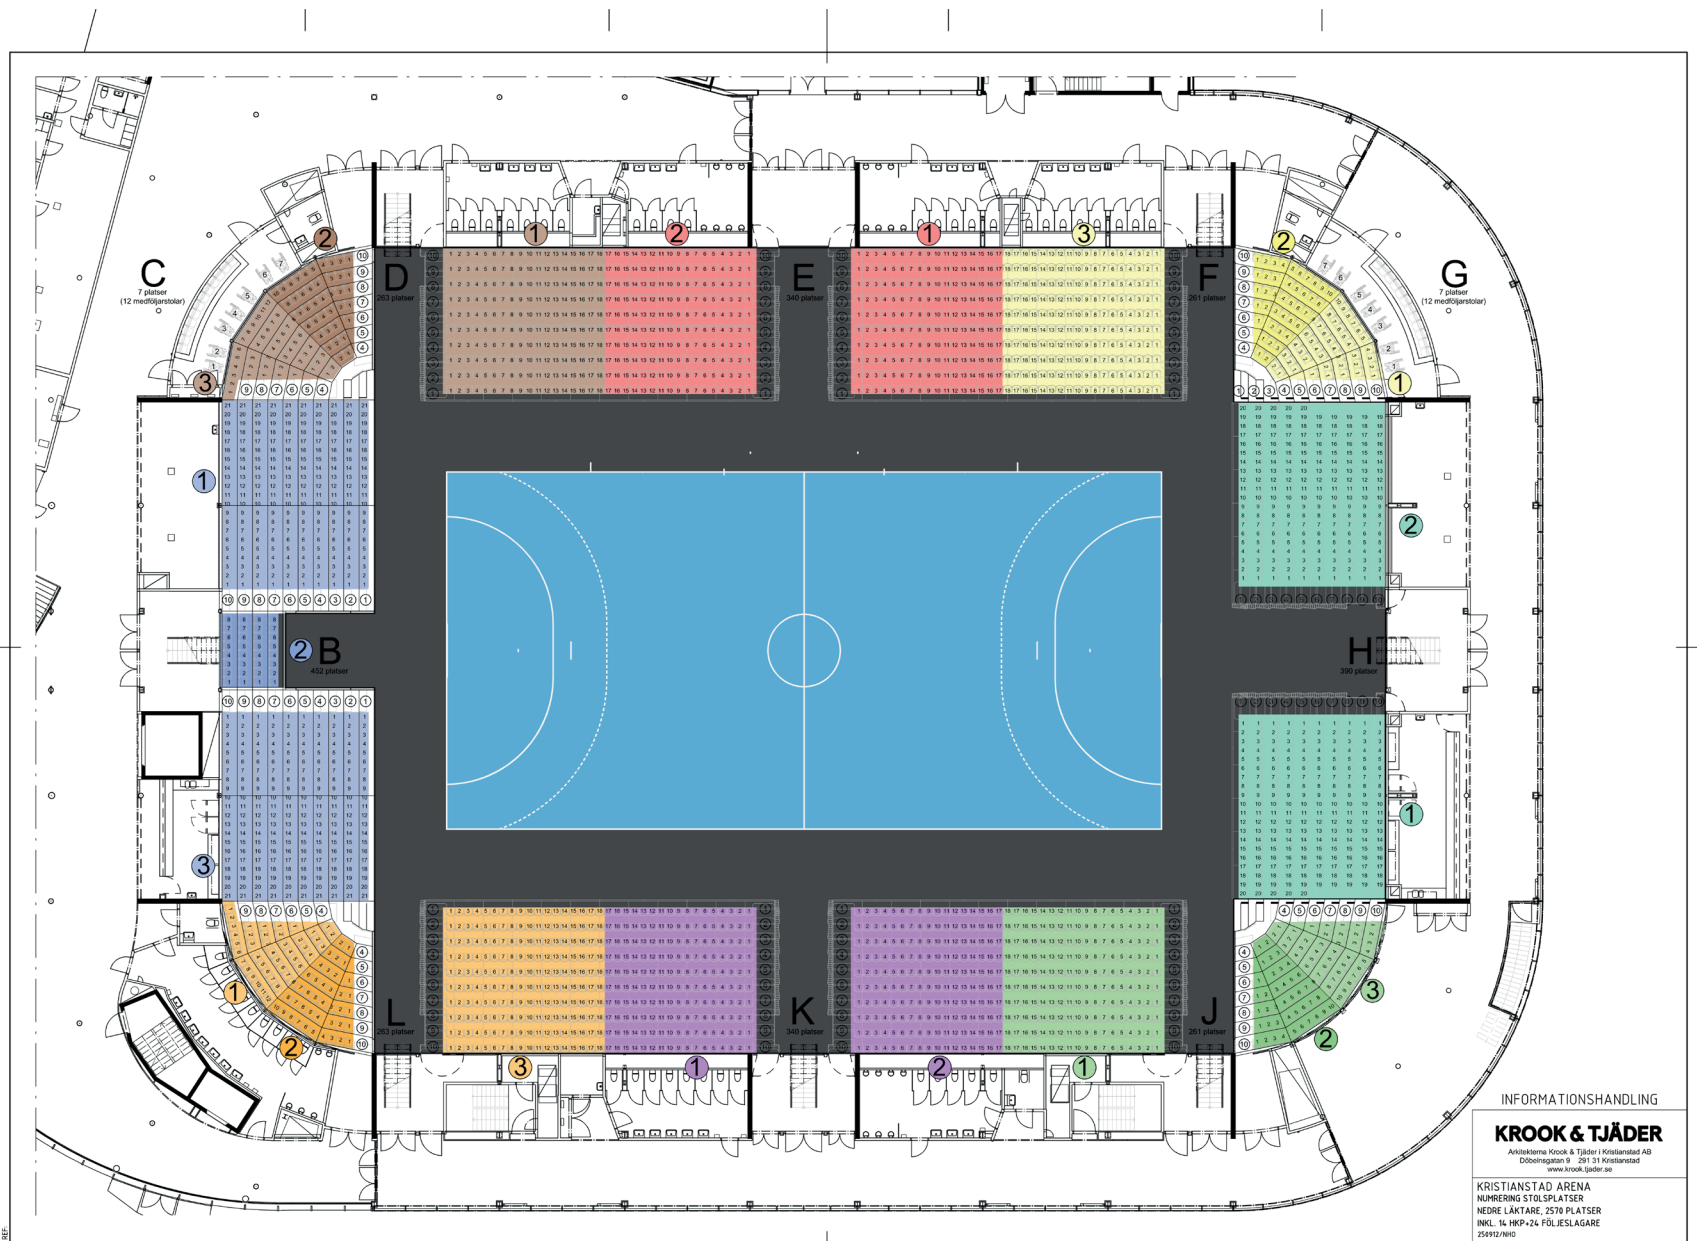

STOLAR NEDRE

INFORMATIONSHANDLING

KROOK & TJÄDER

REF. LAGER 5811