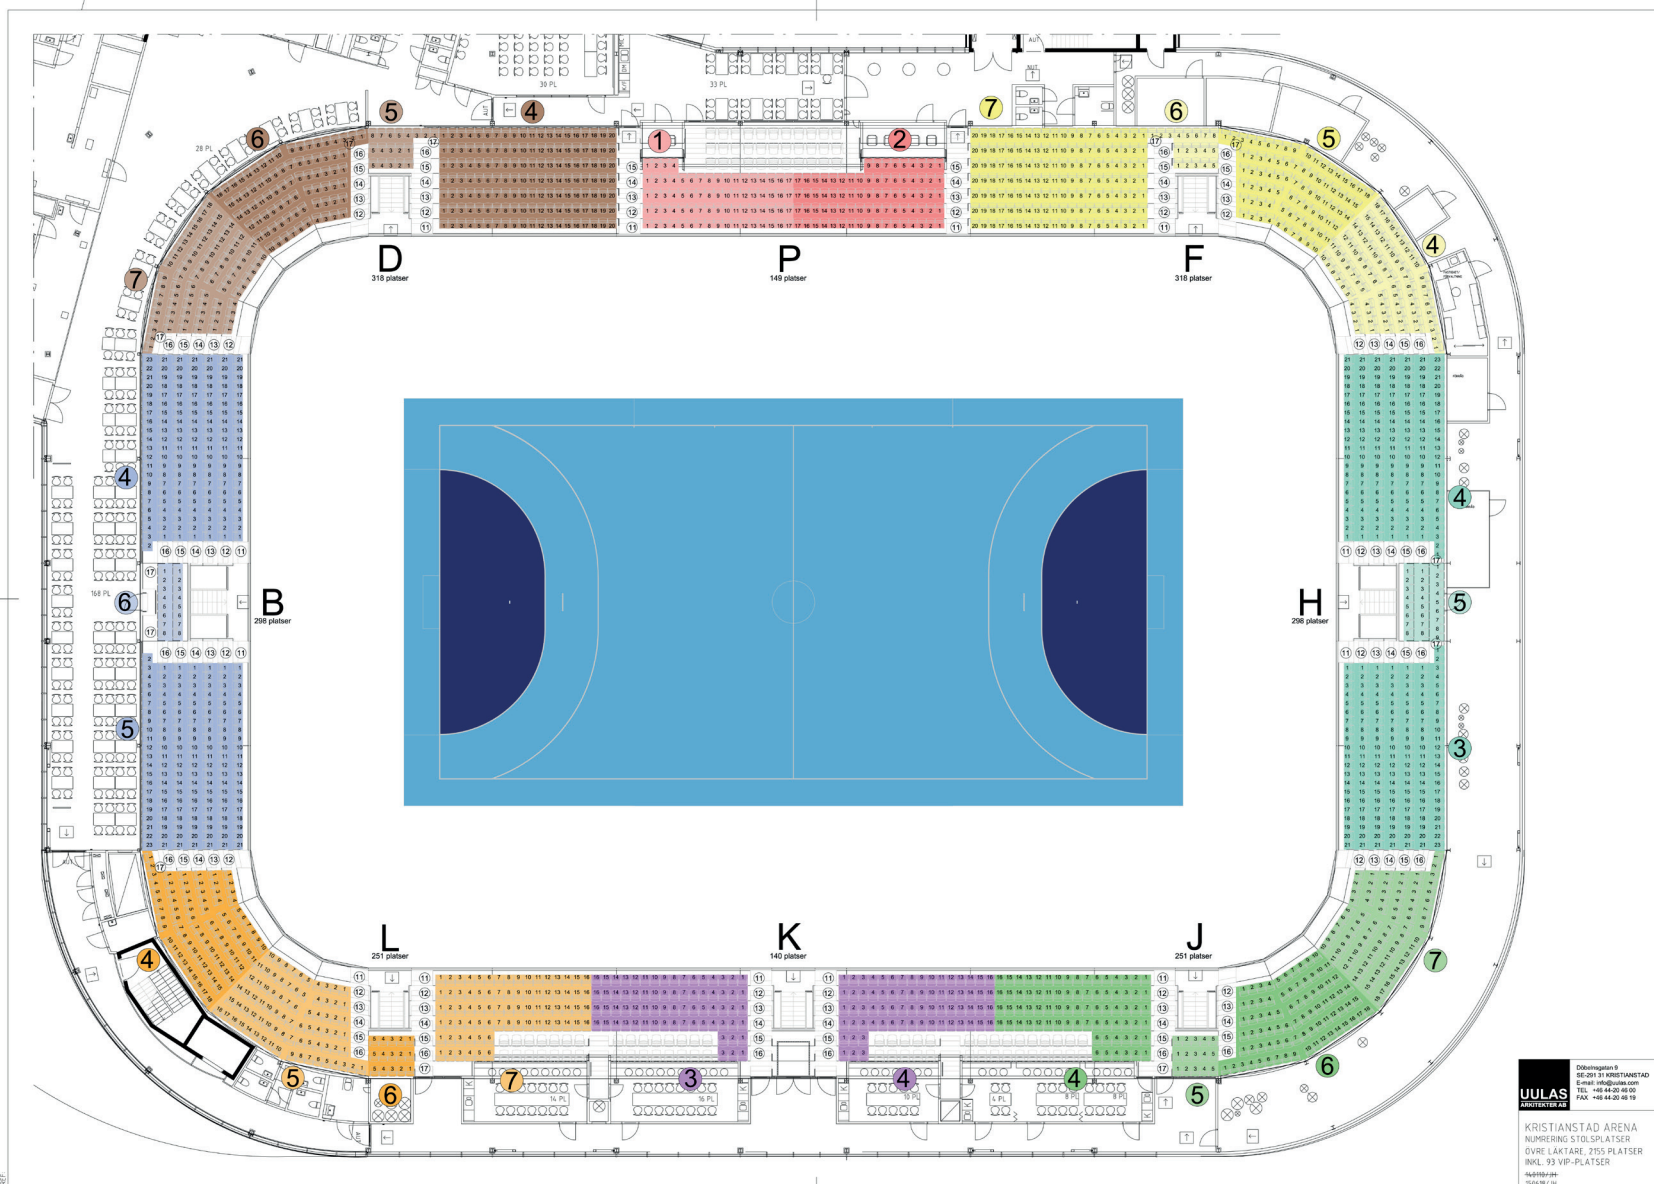

STOLAR ÖVRE